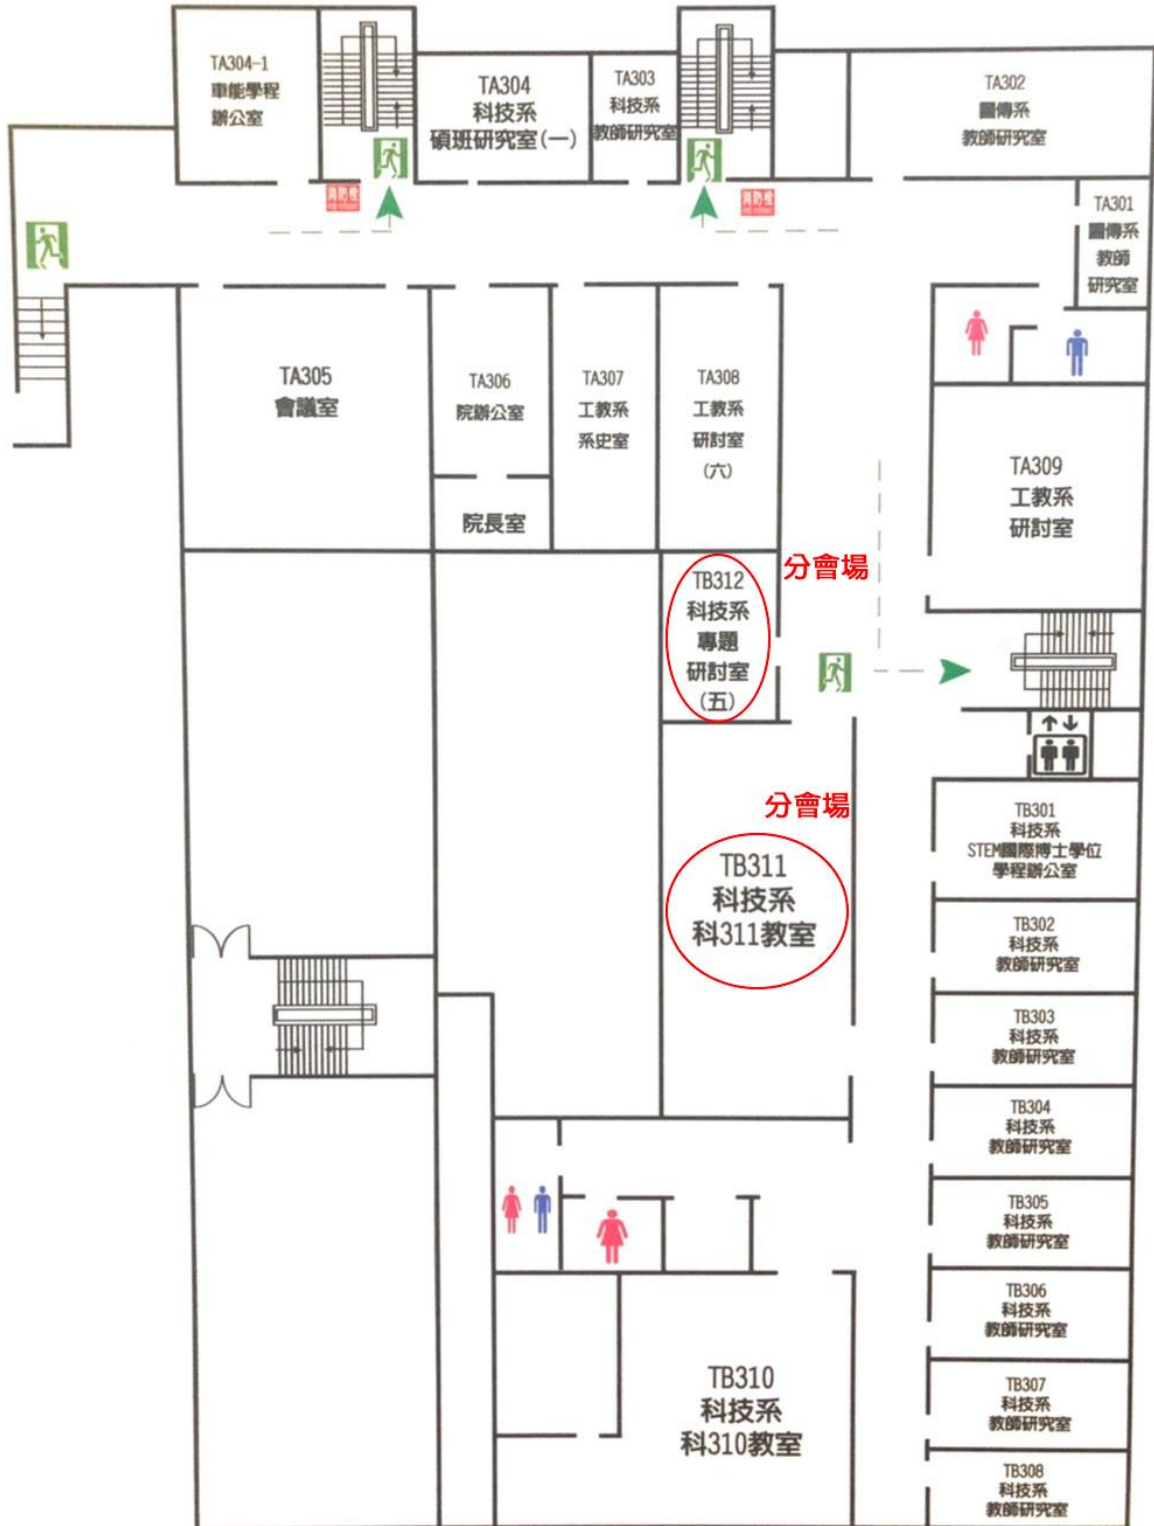

台師大會場資訊 NTNU Venue Information

1. 會場地址:

- 台北市大安區和平東路一段 129 號
國立臺灣師範大學－圖書館校區科技與工程學院
- 主會場－TB211 研討室
 - 分會場－TB210、TB212、TB213、TB311、TB312 研討室

2. 推薦交通方式

交通方式	資訊	備註
捷運	1. 搭乘捷運至 古亭站 → 自 5 號出口延和平東路向東步行約 10 分鐘 2. 搭乘捷運至 東門站 → 自 4 或 5 號出口延麗水街向南步行約 11 分鐘	捷運路線圖 
公車	沿途停靠 師大站 路線: 0 南、18、235、237、254、278、278 區、295、568、662、907、和平幹線(原 15)、復興幹線(原 74)	地圖資訊(Google Map) 
自行駕車	停車場資訊: · 圖書館校區地下停車場 收費:50 元/小時	地圖資訊(Google Map) 
Ubike	本校圖書館校區前方設有 Ubike1.0 及 Ubike2.0 站牌	地圖資訊(Google Map) 

3. 校園地圖

4. 分會場地圖

科技與工程學院 2 樓會場配置圖

科技與工程學院 3 樓會場配置圖

5. 住宿推薦 Accommodation Recommendation

(※本會議與以下住宿場所無合作關係，推薦僅供參考)

➤ 谷墨商旅 (較不推薦無窗房型)

步行約 2 分鐘

地址:106 台北市大安區和平東路一段 147 號

電話:(02)2395-5535

➤ 儷園飯店

步行約 12 分鐘

地址:100 台北市中正區羅斯福路三段 98 號

電話:(02)2365-7367

6. 聯繫方式

謝松穎