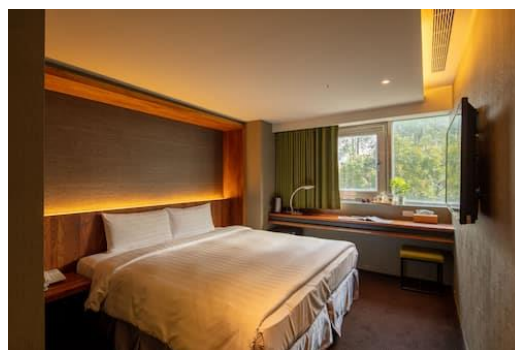

3. 校園地圖

4. 分會場地圖

科技與工程學院 2 樓會場配置圖

科技與工程學院 3 樓會場配置圖

5. 住宿推薦 Accommodation Recommendation

(※本會議與以下住宿場所無合作關係，推薦僅供參考)

➤ 谷墨商旅 (較不推薦無窗房型)

步行約 2 分鐘