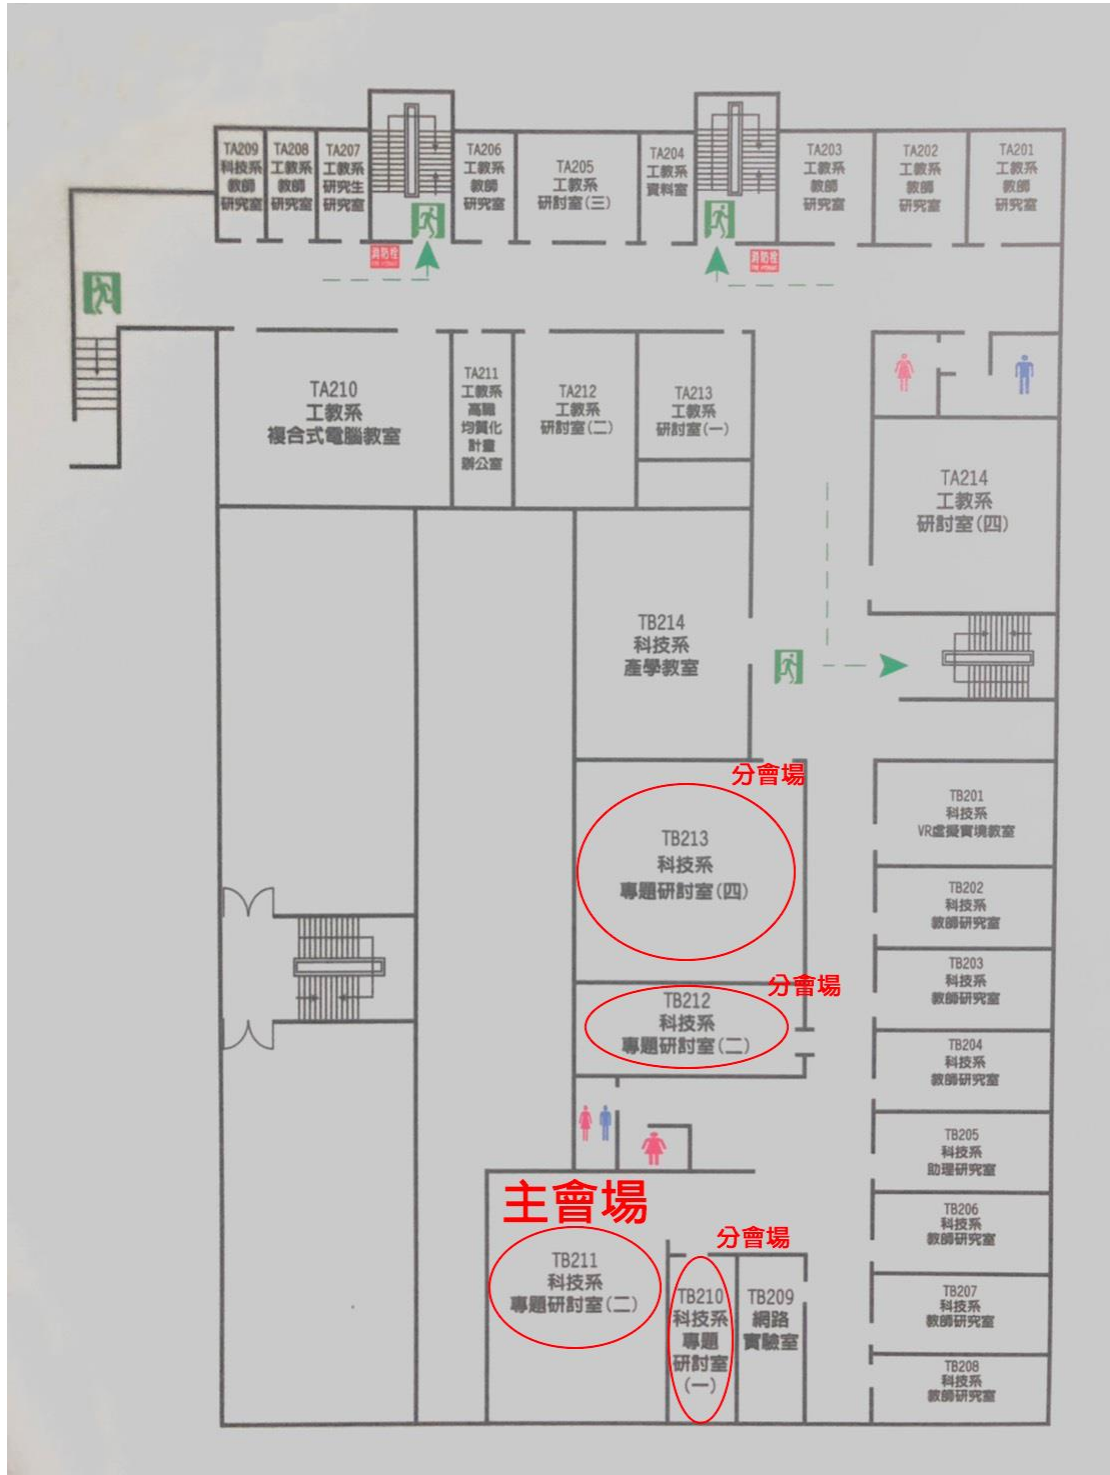

台師大會場資訊 NTNU Venue Information

1. 會場地址:

- 台北市大安區和平東路一段 129 號
國立臺灣師範大學－圖書館校區科技與工程學院
- 主會場－TB211 研討室
 - 分會場－TB210、TB212、TB213、TB311、TB312 研討室

2. 推薦交通方式

交通方式	資訊	備註
捷運	1. 搭乘捷運至 古亭站 → 自 5 號出口延和平東路向東步行約 10 分鐘 2. 搭乘捷運至 東門站 → 自 4 或 5 號出口延麗水街向南步行約 11 分鐘	捷運路線圖 
公車	沿途停靠 師大站 路線: 0 南、18、235、237、254、278、278 區、295、568、662、907、和平幹線(原 15)、復興幹線(原 74)	地圖資訊(Google Map) 
自行駕車	停車場資訊: · 圖書館校區地下停車場 收費:50 元/小時	地圖資訊(Google Map) 
Ubike	本校圖書館校區前方設有 Ubike1.0 及 Ubike2.0 站牌	地圖資訊(Google Map) 

3. 校園地圖

4. 分會場地圖

科技與工程學院 2 樓會場配置圖

科技與工程學院 3 樓會場配置圖

5. 住宿推薦 Accommodation Recommendation

(※本會議與以下住宿場所無合作關係，推薦僅供參考)

➤ 谷墨商旅 (較不推薦無窗房型)

步行約 2 分鐘

地址:106 台北市大安區和平東路一段 147 號

電話:(02)2395-5535

➤ 儷園飯店

步行約 12 分鐘

地址:100 台北市中正區羅斯福路三段 98 號

電話:(02)2365-7367

6. 聯繫方式

謝松穎