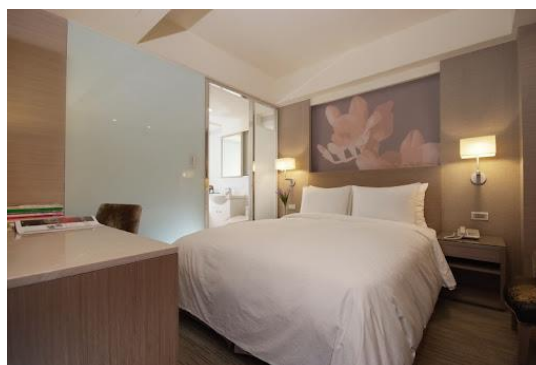

➤ 儷園飯店

步行約 12 分鐘

地址:100 台北市中正區羅斯福路三段 98 號

電話:(02)2365-7367

6. 聯繫方式

謝松穎

E-mail: ntnustaff@gmail.com

Tel: (02)7749-3467